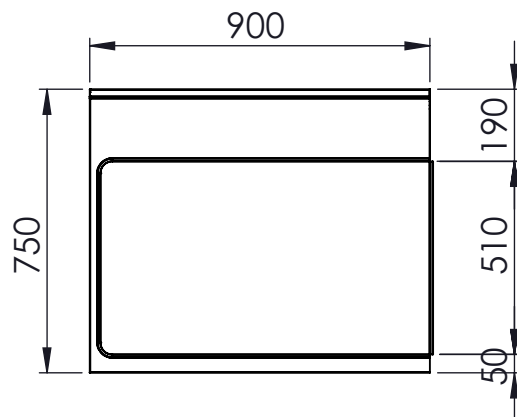

DETTAGLIO  
SCALA 1 : 2

DETTAGLIO  
SCALA 1 : 10

FORI ESAGONALI  
M5 DIAM. 7,2MM

FORI ESAGONALI  
M5 DIAM. 7,2MM

DISEGNATO	
DATA	18/01/2024
PESO	9284.64

CODICE: **MT00**

CONFIGURAZIONE: **L:900 P:750**

SCALA: 1:20

A4

FOGLIO 1 DI 1