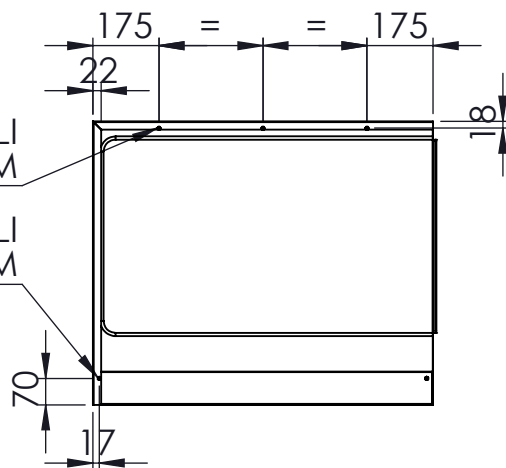

DETTAGLIO  
SCALA 1 : 2

DETTAGLIO  
SCALA 1 : 10

FORI ESAGONALI  
M5 DIAM. 7,2MM

FORI ESAGONALI  
M5 DIAM. 7,2MM

DISEGNATO	
DATA	18/01/2024
PESO	9284.64

CODICE: **MT00**

CONFIGURAZIONE: **L:900 P:750**

SCALA: 1:20

A4

FOGLIO 1 DI 1